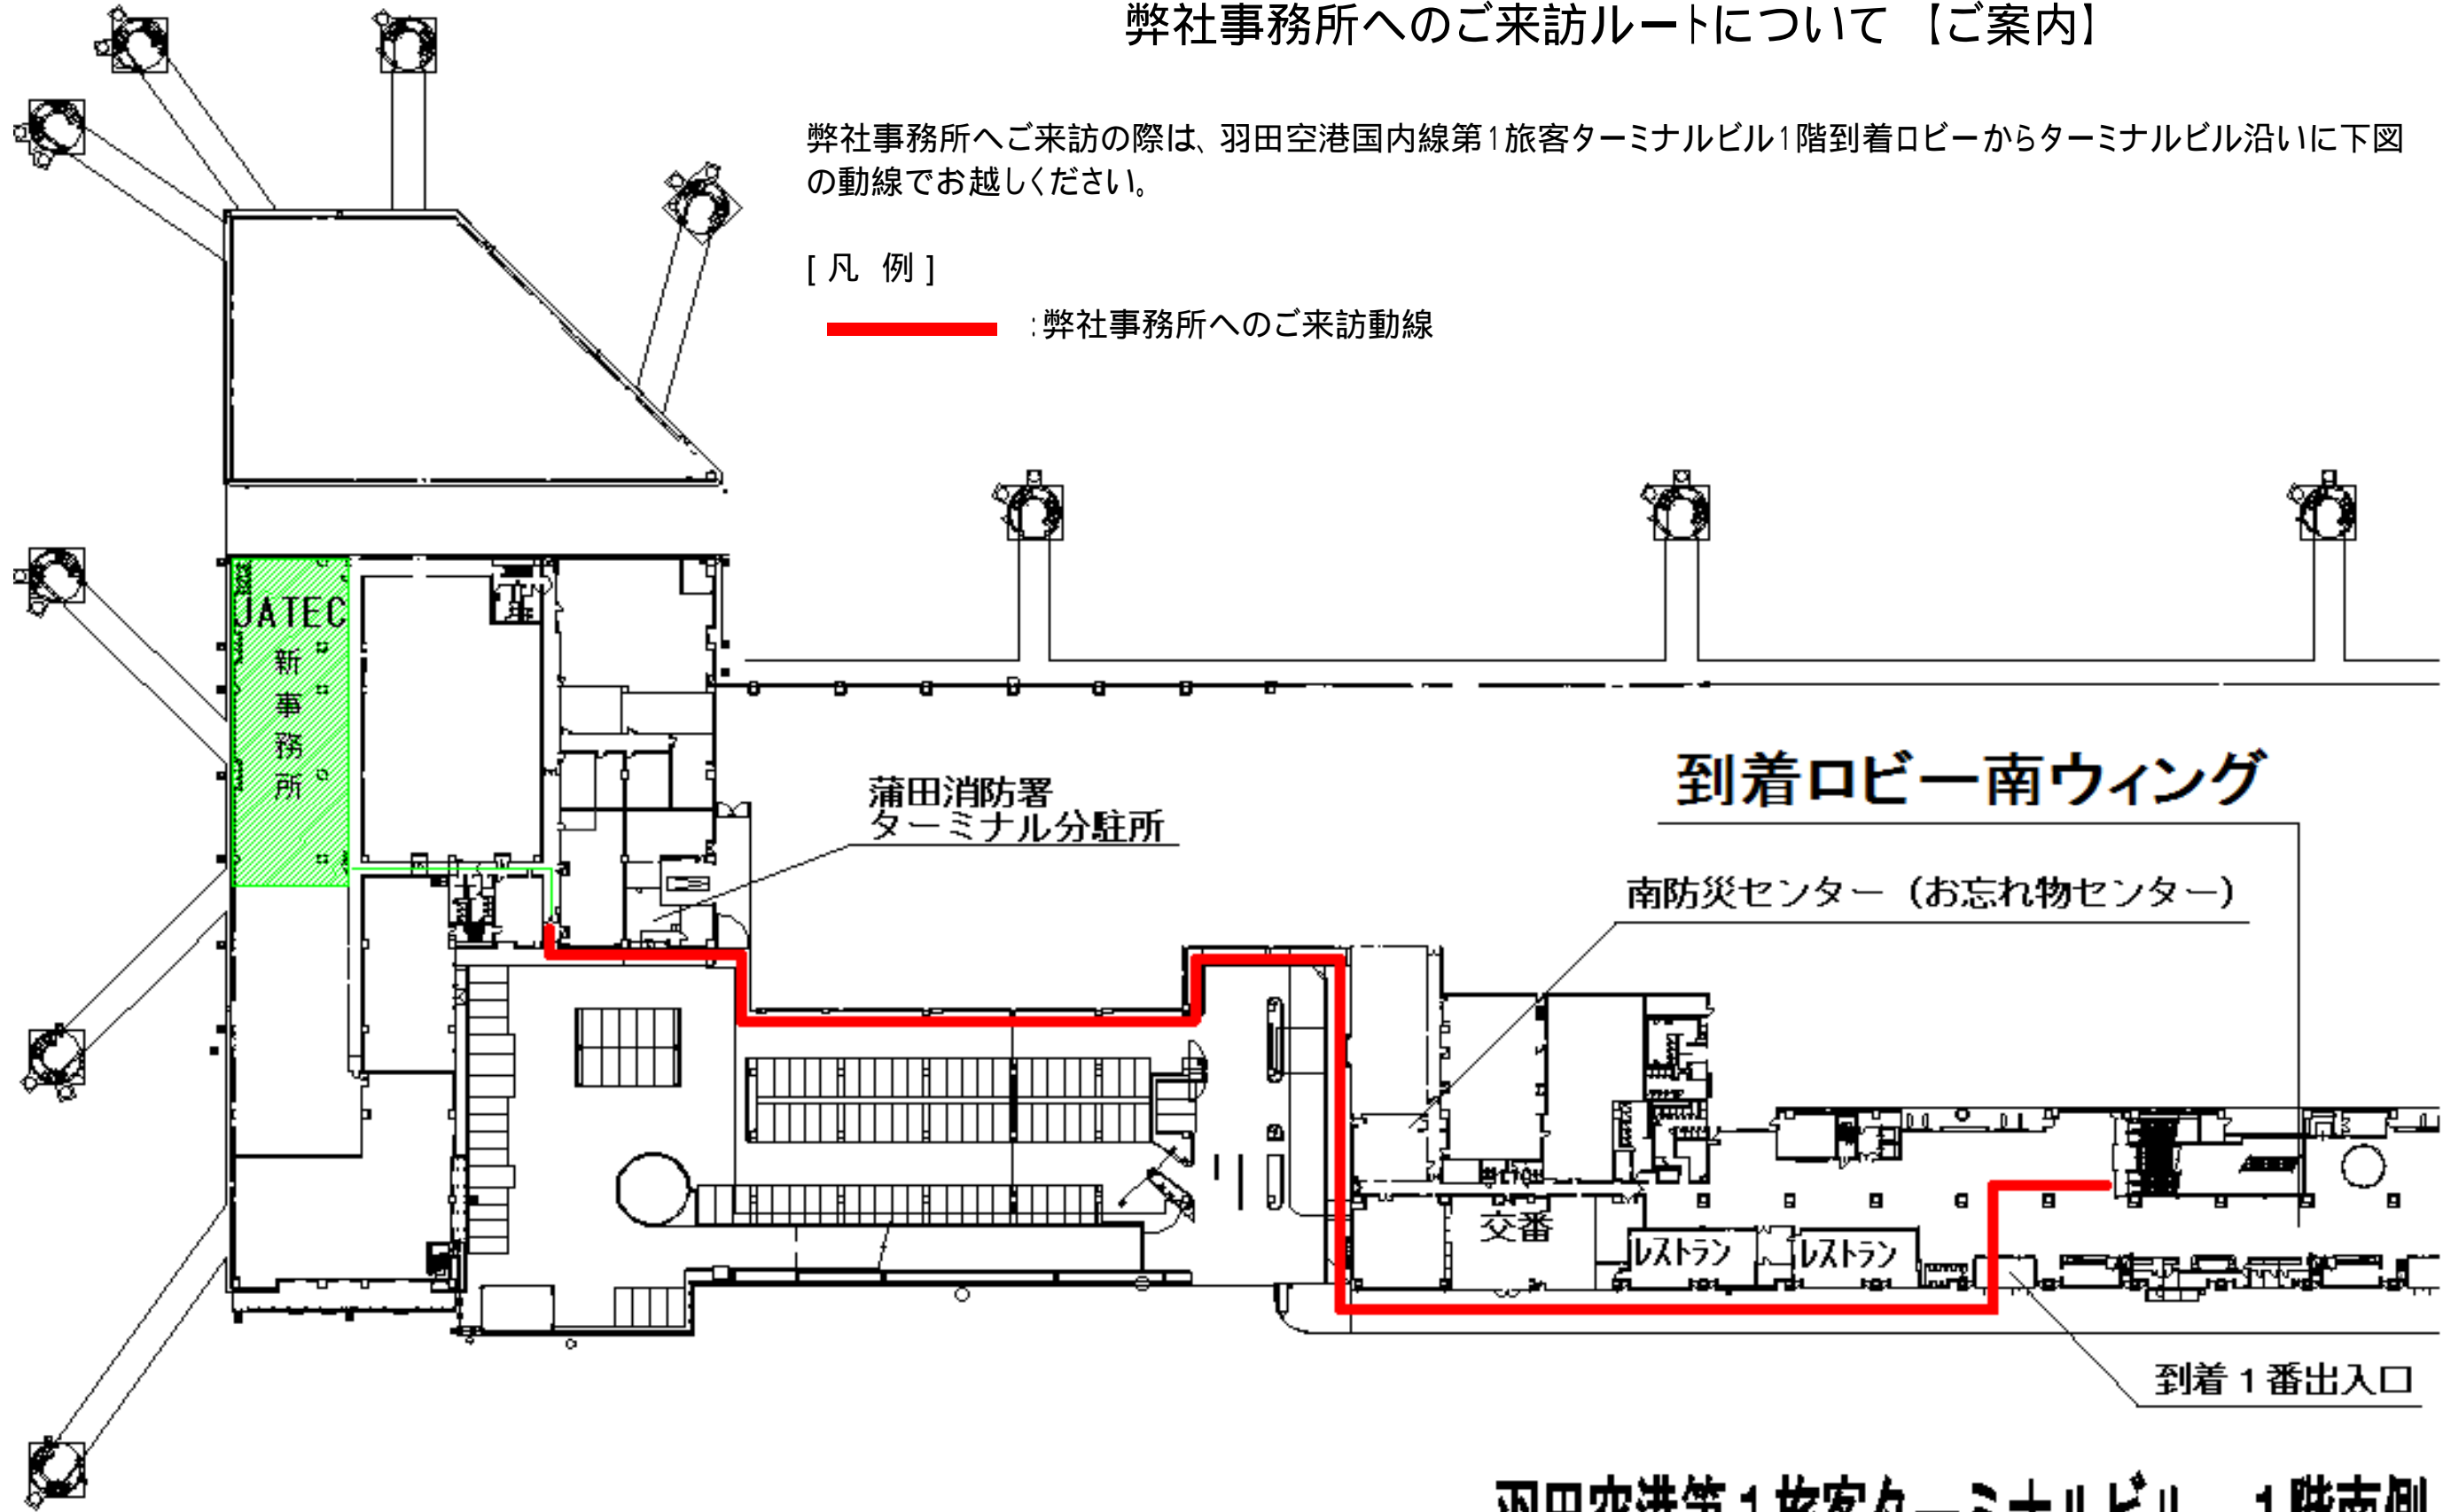

## 弊社事務所へのご来訪ルートについて【ご案内】

弊社事務所へご来訪の際は、羽田空港国内線第1旅客ターミナルビル1階到着ロビーからターミナルビル沿いに下図の動線でお越しください。

[凡例]

——— : 弊社事務所へのご来訪動線

羽田空港第1旅客ターミナルビル 1階南側